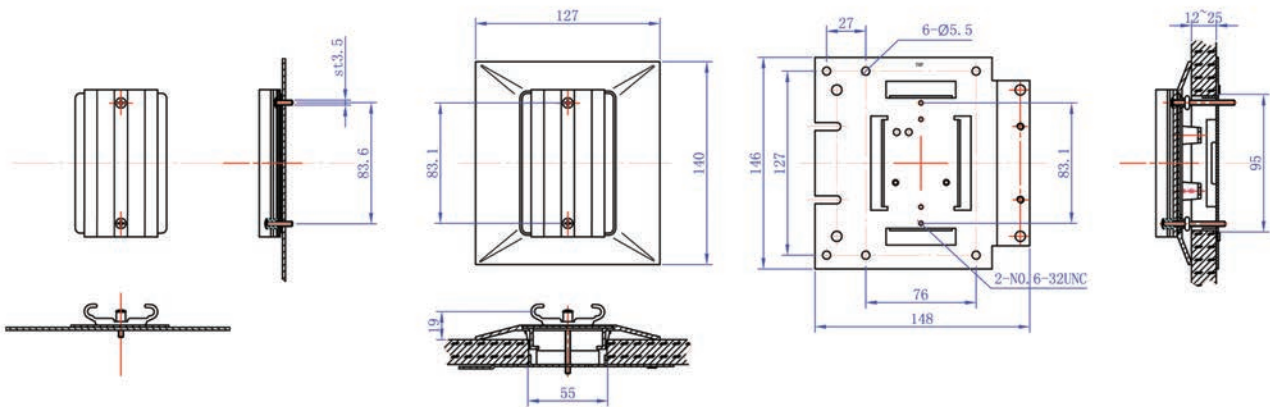

SOPORTE DESLIZANTE PARED Y CONSOLA

Características

- Para usar en todas las superficies
- Se adapta a soportes de botellas desechables y reutilizables

Información sobre pedidos

Modelo	Descripción
3910-Sld	Soporte deslizante para consola
3820-Sld	Soporte deslizante para pared

Dimensiones Unidades en milímetro

Gráfico de montaje